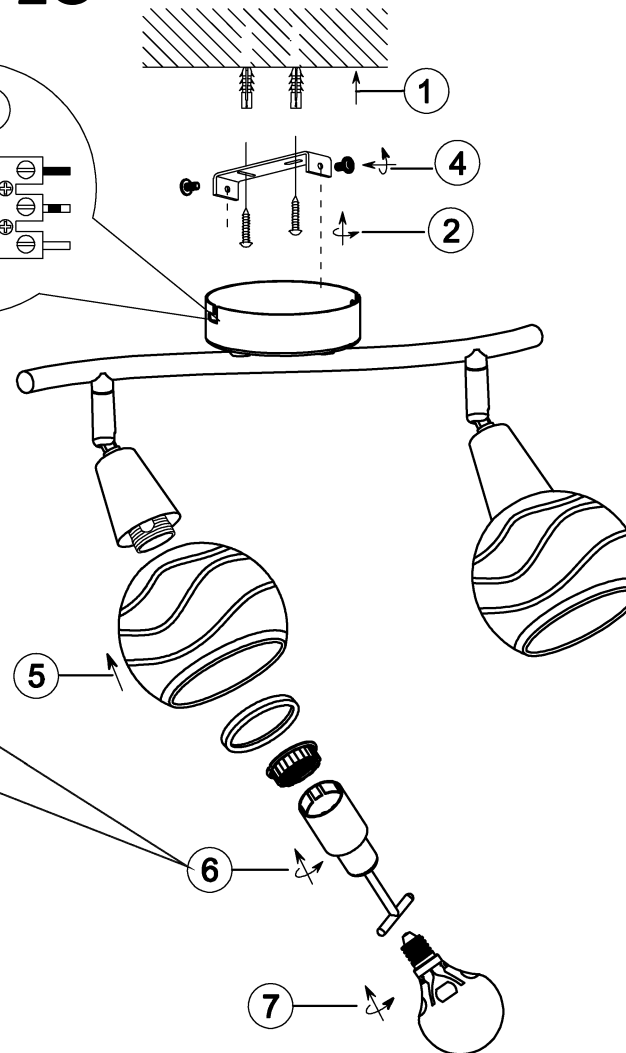

# GLOBO

LIGHTING

[www.globo-lighting.com](http://www.globo-lighting.com)

54341-20

**B**

GLOBO Handels GmbH  
St. Peter 38  
A-9184 St. Jakob / Rosental